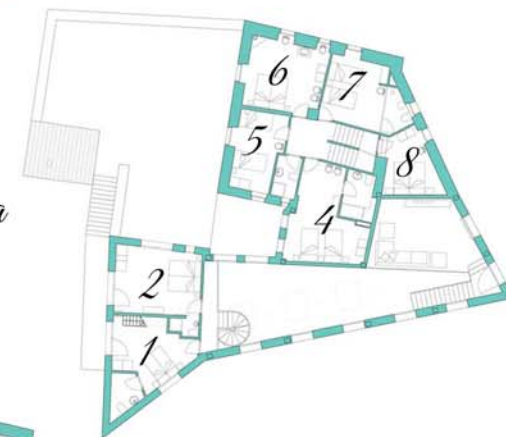

Tu Habitación

N	HABITACIÓN	PLAZAS	CAMAS	SERVICIOS
1	El Altillo	4	2 de matrimonio (1 en el altillo)	Baño propio, acceso al jardín.
2	El Mirador	4	2 individuales 2 supletorias nido	Baño propio, acceso al jardín.
3	Nacedero de Urederra	2	1 de matrimonio	Habitación y baño adaptados. Este baño es común en planta baja.
4	El Patio	2	2 individuales	Baño propio con bañera, terraza con vistas.
5	Los Gatos	2	2 individuales	Baño compartido con hab. 6 y 8, balcón.
6	Montejurra	2	2 individuales	Baño compartido con hab. 5 y 8, balcón, chimenea.
7	Camino de Santiago	2	2 individuales	Baño propio acristalado con ducha de lluvia.
8	Río Ega	2	2 individuales	Baño compartido con hab. 5 y 6.
9	Las Peñicas de Lóquiz	4	4 individuales	Baño compartido con hab. 10.
10	Monjardín	2	2 individuales	Baño compartido con hab. 9.
11	El Palomar	2	2 individuales	Baño propio con ducha abierta, suelo radiante.

Planos de la casa

*Planta Baja
Txoko-left, salones, jardín*

*Planta Primera
Habitaciones*

*Planta Segunda
Áticos, habitaciones*

En Casa Cerio encontrarás:

Para los más pequeños:

- Antigua Bodega con juguetes y suelo radiante
- 2 cunas con cubre colchón y edredón
- Bañera grande, bañera pequeña de bebés, asiento adaptado de ducha para bebés
- 2 tronas, alzador para lavabo, adaptador para inodoro