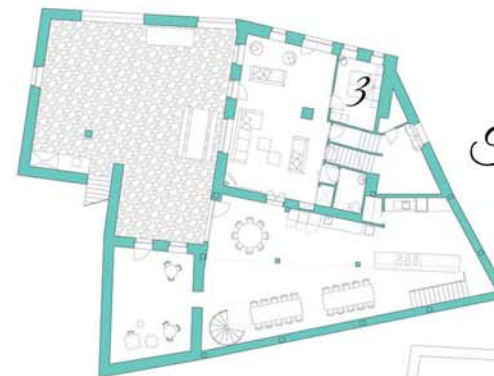

Tu Habitación

N	HABITACIÓN	PLAZAS	CAMAS	SERVICIOS
1	El Altillo	4	2 de matrimonio (1 en el altillo)	Baño propio, acceso al jardín.
2	El Mirador	4	2 individuales 2 supletorias nido	Baño propio, acceso al jardín.
3	Nacedero de Urederra	2	1 de matrimonio	Habitación y baño adaptados. Este baño es común en planta baja.
4	El Patio	2	2 individuales	Baño propio con bañera, terraza con vistas.
5	Los Gatos	2	2 individuales	Baño compartido con hab. 6 y 8, balcón.
6	Montejurra	2	2 individuales	Baño compartido con hab. 5 y 8, balcón, chimenea.
7	Camino de Santiago	2	2 individuales	Baño propio acristalado con ducha de lluvia.
8	Río Ega	2	2 individuales	Baño compartido con hab. 5 y 6.
9	Las Peñicas de Lóquiz	4	4 individuales	Baño compartido con hab. 10.
10	Monjardín	2	2 individuales	Baño compartido con hab. 9.
11	El Palomar	2	2 individuales	Baño propio con ducha abierta, suelo radiante.

Planos de la casa

*Planta Baja
Txoko-left, salones, jardín*

*Planta Primera
Habitaciones*

*Planta Segunda
Áticos, habitaciones*

En Casa Cerio encontrarás:

Para los más pequeños:

- Antigua Bodega con juguetes y suelo radiante
- 2 cunas con cubre colchón y edredón
- Bañera grande, bañera pequeña de bebés, asiento adaptado de ducha para bebés
- 2 tronas, alzador para lavabo, adaptador para inodoro